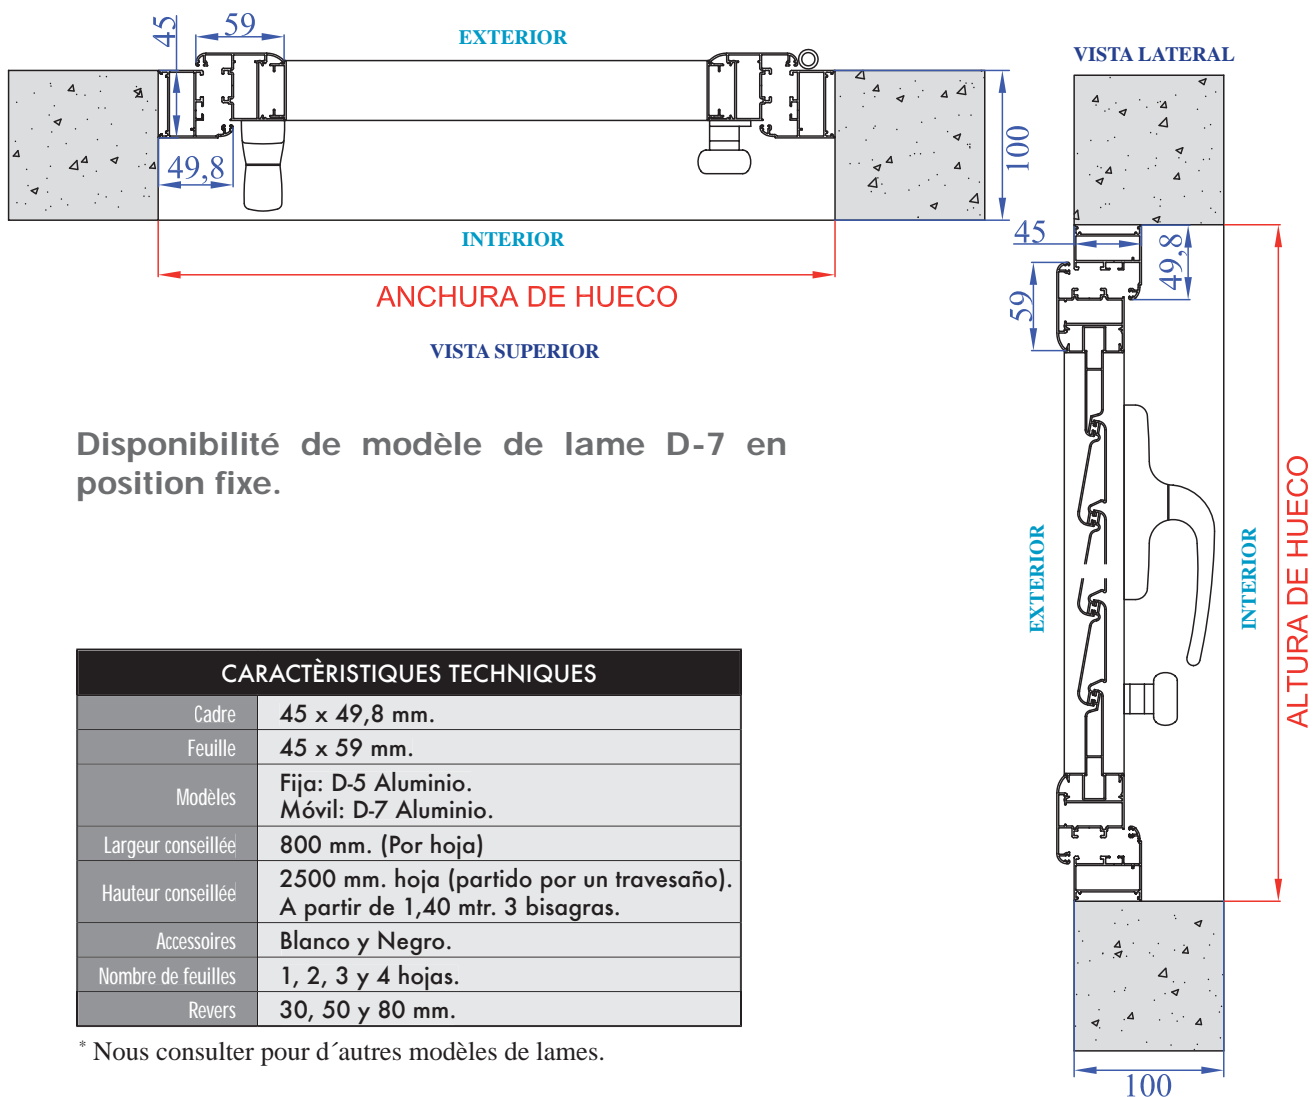

## BRISE SOLEIL ABATIBLE

Brise soleil abatible sur une des 4 portes abatibles. Possibilité de fabriquer différentes formes: lames fixes (D-5), mobiles (D-7) ou la combinaison des deux.

Detalle de la posición de las lamas.

Detalle de la bisagra.

Disponibilidad de modelo de lame D-7 en position fixe.

CARACTÉRISTIQUES TECHNIQUES	
Cadre	45 x 49,8 mm.
Feuille	45 x 59 mm.
Modèles	Fija: D-5 Aluminio. Móvil: D-7 Aluminio.
Largeur conseillée	800 mm. (Por hoja)
Hauteur conseillée	2500 mm. hoja (partido por un travesaño). A partir de 1,40 mtr. 3 bisagras.
Accessoires	Blanco y Negro.
Nombre de feuilles	1, 2, 3 y 4 hojas.
Revers	30, 50 y 80 mm.