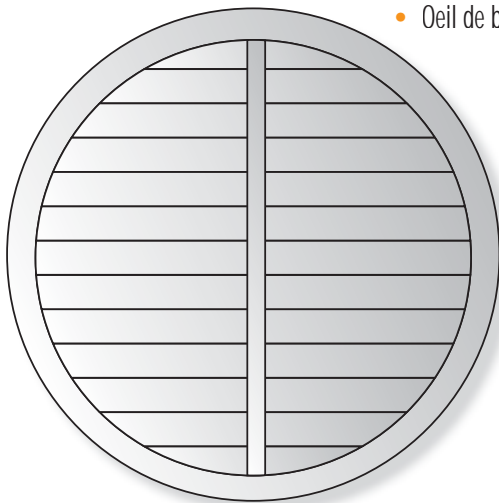

## PROJECTABLE

Modèle de brise soleil avec une ouverture frontal rendant le brise soleil plus fonctionnel et comode.

**Il est possible en option d'installer tant des lames fines que mobiles.**

• Fixe supérieur

Point du milieu •

• Point baissé

Carpanel 2 rayons •

• Oeil de boeuf

## FORMES

Le brise soleil combine la fonctionnalité de la persienne avec la sécurité et l'esthétique d'une fenêtre.

Pyramidal •

**Il est possible de réaliser différentes formes pour obtenir une bonne intégration dans le bâtiment.**