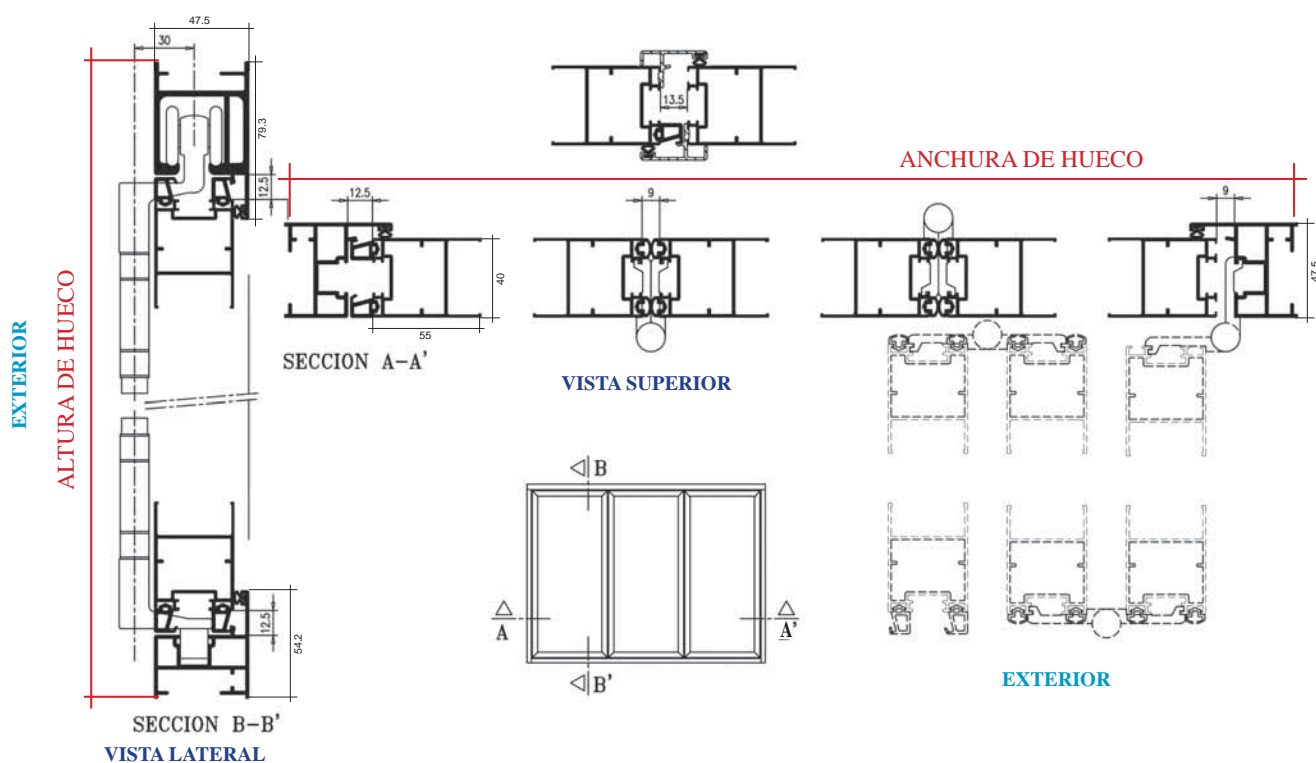

CARACTÉRISTIQUES TECHNIQUES

Carril Superior	47,5 x 79,3 mm.
Cadre	47,5 x 54,2 mm.
Feuille	40 x 55 mm.
Modelos *	Fija: D-5 Aluminio. Móvil: D-7 Aluminio
Largueur conseillée	750 mm. hoja (mínimo 2 hojas)
Hauteur conseillée	2500 mm. hoja.
Accesoires	Blanco y Negro.
Revers	36 mm.
Terminación Inferior	Posibilidad con guía embutida o superficial.

* Nous consulter pour d'autres modèles de lames.

Ce brise soleil coulissant se caractérise par son profil plus robuste.