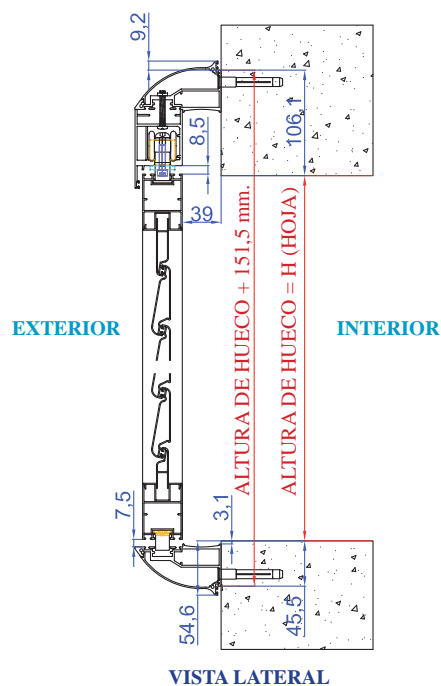

CARACTÉRISTIQUES TECHNIQUES	
Carril Superior	47,5 x 79,3 mm.
Feuille	40 x 55 mm.
Modelos *	Fija: D-5 Aluminio. Móvil: D-7 Aluminio.
Largeur conseillée	Hojas divididas en módulos de 800 mm.
Hauteur conseillée	2500 mm. hoja (partido por un travesaño formado por 2 partes para colocar 2 mecanismos o más).
Accesoires	Blanco y Negro.
Nombre de feuilles	1 carril: 1 y 2 hojas; 2 carriles: 2, 3 y 4 hojas.
Terminación Inferior	Posibilidad con guía embutida o superficial.

\* Nous consulter pour d'autres modèles de lames.

Détail de l'ouverture.

PROJECTABLE