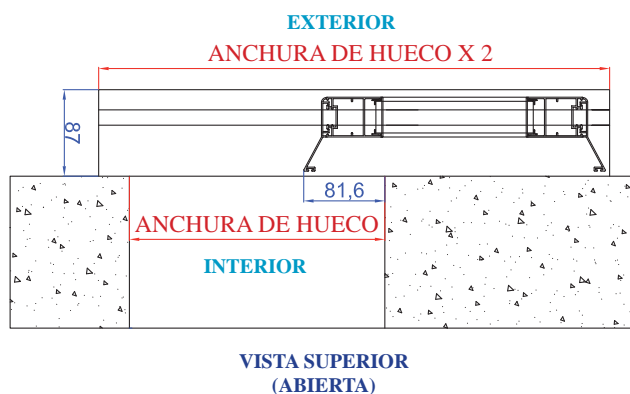

Permet une économie énergétique en irradiant la chaleur absorbée à l'extérieur du bâtiment.

CARACTÉRISTIQUES TECHNIQUES	
Carril Superior	47,5 x 79,3 mm.
Feuille	40 x 55 mm.
Modelos *	Fija: D-5 Aluminio. Móvil: D-7 Aluminio.
Largeur conseillée	Hojas divididas en módulos de 800 mm.
Hauteur conseillée	2500 mm. hoja (partido por un travesaño formado por 2 partes para colocar 2 mecanismos o más).
Accesoires	Blanco y Negro.
Nombre de feuilles	1 carril: 1 y 2 hojas; 2 carriles: 2, 3 y 4 hojas.
Terminación Inferior	Posibilidad con guía embutida o superficial.

* Nous consulter pour d'autres modèles de lames.